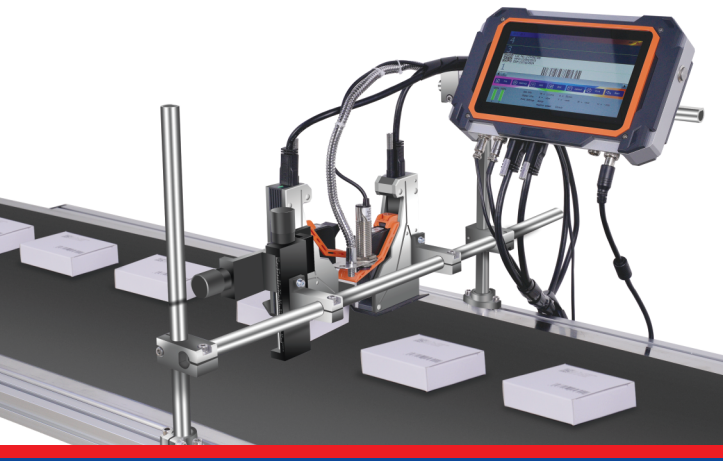

جت پرینترهای اتوماتیک سری

B60

- ▲ قابلیت اتصال از یک هد تا چهار هد
- ▲ بی نیاز از هرگونه سرویس، تعمیر و نگهداری
- ▲ عدم نیاز به استفاده از حلال و شستشو