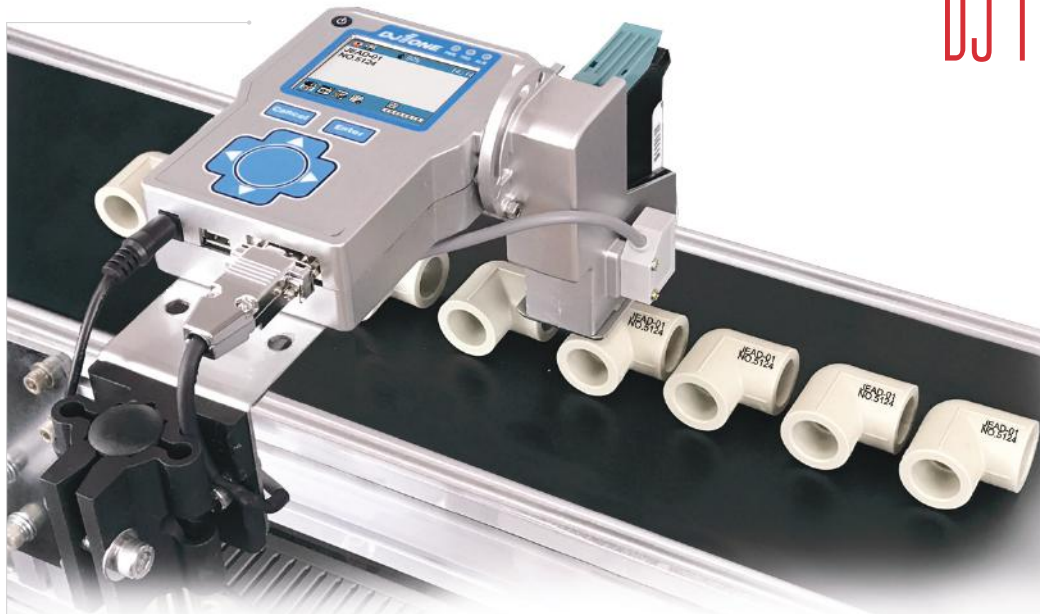

JET PRINTER

DJ1

ویژگی‌های دستگاه جت پرینتر DJ1

- ساده، ارزان، اقتصادی و کارآمد
- بی‌نیاز از هرگونه سرویس و تعمیر و نگه‌داری
- سرعت چاپ از ۱۰ متر بر دقیقه تا ۳۰۴ متر بر دقیقه
- قابلیت انتخاب پیغام به صورت مستقیم از روی دستگاه
- عدم نیاز به استفاده از حلال و شستشو
- امکان نصب بر روی کلیه خطوط تولید
- طراحی منحصر به فرد و اپراتوری بسیار ساده
- تکنولوژی HP
- دارای ۳۰ حافظه جهت ذخیره سازی پیغام‌های مختلف
- قابلیت چاپ آرم و لوگو و انواع بارکد با وضوح بسیار بالا ۶۰۰ DPI
- قابلیت چاپ به تمام زبان‌های دنیا
- قابلیت استفاده از کلیه فونت‌های موجود در ویندوز
- چرخش سریع و راحت هد به صورت افقی و عمودی
- امکان استفاده از جوهرهای زود خشک جهت چاپ بروی سطوح غیر قابل جذب
- قابلیت استفاده از کارتریج‌های رنگی (مشکی، سفید، قرمز، سبز و آبی)
- انتخاب تعداد نازل و تغییر وضوح چاپ جهت صرفه‌جویی در مصرف جوهر
- امکان تعویض سریع کارتریج جهت تغییر رنگ
- دارای نرم افزار فوق پیشرفته جهت سهولت در پیغام‌نویسی با قابلیت پشتیبانی اینترنتی از راه دور
- مجهز به سیستم محاسبه تعداد چاپ جهت محاسبه هزینه هر چاپ
- قابلیت بک‌آپ‌گیری از طریق حافظه فلش
- مجهز به صفحه نمایش ۳ اینچی رنگی جهت سهولت در تنظیمات
- قابلیت اتصال به شفت انکودر و تایمر
- مجهز به پورت USB و RS232
- دارای صفحه کلید جهت دسترسی آسان به منو و تنظیمات چاپ
- دارای بدنه آلومینیومی ضد نوز